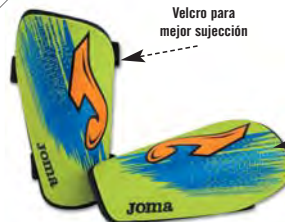

Velcro para
mejor sujeción

Pieza rígida
Rigid piece

400171.400

Velcro para mejor
sujeción

Pieza rígida
Rigid piece

RAMBLA

PVP 15,90 € + IVA